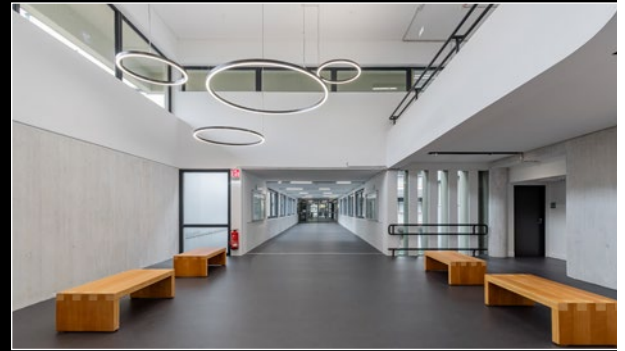

Im Eingangsbereich der Hochschule wurde seit über 40 Jahren keine wesentliche Erneuerung der Technik und Beleuchtung vorgenommen. Die Magistrale ist zentraler Knotenpunkt für alle Studierenden und Besucher und somit der Haupteingangsbereich zur Mensa und zu den verschiedenen Hörsälen, wird aber auch als Veranstaltungsfläche genutzt. Bisher wurde dieser Bereich durch alte Leuchtstoffröhren beleuchtet. Die

genau dort platziert werden, wo sie benötigt werden. Die von Lichtart geplante Licht-

decke sorgt für eine blendfreie Ausleuchtung und simuliert Tageslichtcharakter im fensterlosen Raum der Hochschule. In der Galerie der Magistrale wurden Ringleuchten in verschiedenen Sondergrößen installiert. Diese wurden in unterschiedlichen Höhen angebracht, sind getrennt dimm- und schaltbar sowie direkt bzw. indirekt steuerbar. Im Obergeschoss wurde aufgrund der unterschiedlichen Deckenbeschaffenheit eine abgependelte Installation der Profileuchten mit einzelnen Modulen angebracht. Die komplette Beleuchtungsanlage der Hochschule ist über ein raumübergreifendes BUS-System (KNX) aufgebaut. Dazu wurden unterschiedliche Lichtszenen programmiert, die die Räumlichkeiten z. B. über Bewegungsmelder schalterlos in Szene setzen – passend für Tag-/Nachtbetrieb mit Lounge- und Event-Charakter. Aus dieser neu entwickelten Sonderlösung ist inzwischen ein serienreifes Portfolio entstanden.

Galerie mit Ringleuchten

Sitzgruppe mit Lichtdecke

Lichtart

Olpe Dortmund Osnabrück Köln Mallorca
Warendorf Düsseldorf Münster Norderney

LICHT ... neu denken!

FACHMONTEUR m/w/d
für Beleuchtungsanlagen
gesucht!