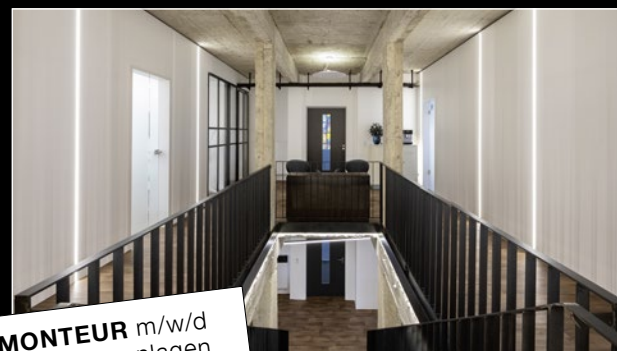

Im Eingangsbereich der Hochschule wurde seit über 40 Jahren keine wesentliche Erneuerung der Technik und Beleuchtung vorgenommen. Die Magistrale ist zentraler Knotenpunkt für alle Studierenden und Besucher und somit der Haupteingangsbereich zur Mensa und zu den verschiedenen Hörsälen, wird aber auch als Veranstaltungsfläche genutzt. Bisher wurde dieser Bereich durch alte Leuchtstoffröhren beleuchtet. Die

genau dort platziert werden, wo sie benötigt werden. Die von Lichtart geplante Licht-

decke sorgt für eine blendfreie Ausleuchtung und simuliert Tageslichtcharakter im fensterlosen Raum der Hochschule. In der Galerie der Magistrale wurden Ringleuchten in verschiedenen Sondergrößen installiert. Diese wurden in unterschiedlichen Höhen angebracht, sind getrennt dimm- und schaltbar sowie direkt bzw. indirekt steuerbar. Im Obergeschoss wurde aufgrund der unterschiedlichen Deckenbeschaffenheit eine abgependelte Installation der Profileuchten mit einzelnen Modulen angebracht. Die komplette Beleuchtungsanlage der Hochschule ist über ein raumübergreifendes BUS-System (KNX) aufgebaut. Dazu wurden unterschiedliche Lichtszenen programmiert, die die Räumlichkeiten z. B. über Bewegungsmelder schalterlos in Szene setzen – passend für Tag-/Nachtbetrieb mit Lounge- und Event-Charakter. Aus dieser neu entwickelten Sonderlösung ist inzwischen ein serienreifes Portfolio entstanden.

Galerie mit Ringleuchten

Sitzgruppe mit Lichtdecke

Lichtart

Olpe Dortmund Osnabrück Köln Mallorca
Warendorf Düsseldorf Münster Norderney

LICHT ... neu denken!

FACHMONTEUR m/w/d
für Beleuchtungsanlagen
gesucht!